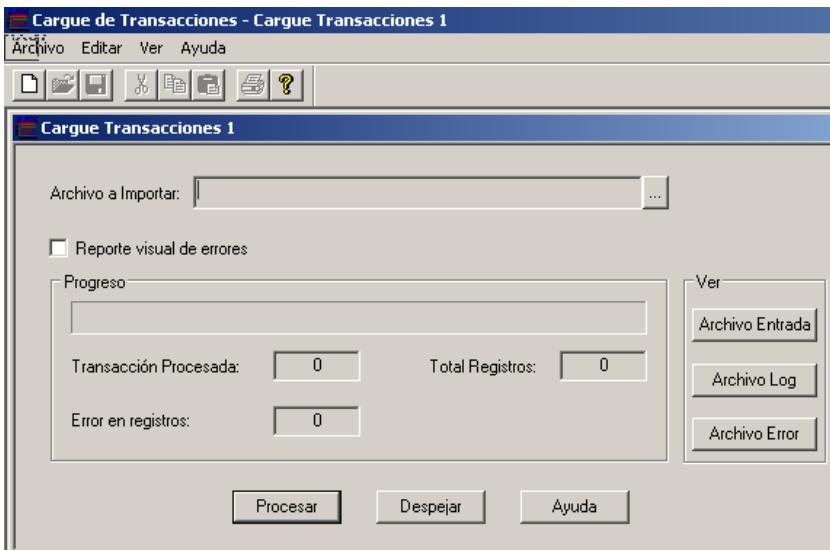

Cargue de Transacciones

Equipos de captura / Códigos de barras / transacciones en Lote

El módulo de cargue de transacciones le permite cargar al MAX las transacciones en código ASCII de Inventarios y producción, como reporte e tiempos, montajes, desperdicios vía un sistema host, sistemas de captura de datos o otro sub sistema. Actualice sus datos en tiempo real o en lote en forma automática y deje de perder tiempo en actualizaciones en paralelo.

- Permite cargue automático de transacciones.
- Permite cargue en lote de las transacciones.
- Con dispositivos automáticos de captura actualiza las bases de datos de MAX
- Ahorra tiempo en la recolección de información.

- Usado con sistemas de código de barras para mayor rapidez y exactitud.
- Requerido para cargar las transacciones recogidas en portátiles otro dispositivo de recolección de información de producción.
- Incluye todas las transacciones de inventarios cómo salidas, recepciones y conteos cíclicos, más transacciones de control de producción como operaciones de conclusión, desperdicio, transacciones de seguimiento de la mano de obra y manufactura repetitiva.
- Trabaja con transacciones que soporten seguimiento por lotes. La carga de información es automáticamente verificada para asegurar la integridad y exactitud de la información.
- Crea un archivo editable de las transacciones que tienen inconsistencias para que usted las pueda corregir y cargar otra vez.
- Elimina el tiempo de ingreso de datos requerido para ingresar cada transacción.
- Grandes transferencias de datos pueden ser cargados rápida y fácilmente.
- Disponibilidad de usar dispositivos de captura de datos para incrementar la eficiencia en la entrada de transacciones de inventarios, seguimiento de labor, y transacciones de producción
- Revisar el archivo de entrada antes de su actualización.